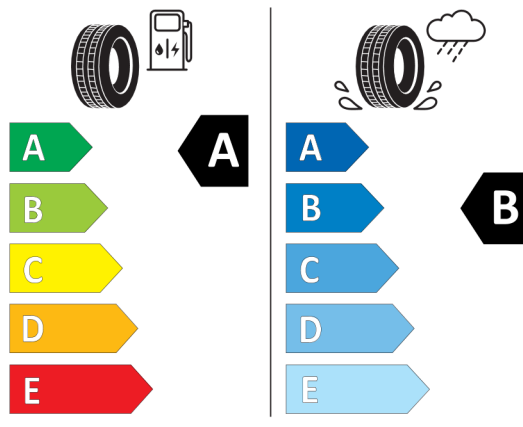

Wyposażenie opcjonalne (cena brutto z VAT)

1V1	17" aluminiowe obręcze Tentacle Spoke Black	PLN	4 500,00
383	Dach oraz lusterka zewnętrzne w kolorze czarnym	PLN	0,00
420	Przyciemniana szyba tylna i tylne szyby boczne	PLN	1 600,00
8A1	Polska wersja językowa	PLN	0,00
8AT	Polska instrukcja obsługi	PLN	0,00
9PB	Premium package	PLN	0,00
2TC	Sportowa automatyczna skrzynia biegów dwusprzęgłowa z łożatkami	PLN	0,00
2XD	Kierownica skórzana Nappa	PLN	0,00
313	Lusterka zewnętrzne składane elektrycznie	PLN	0,00
431	Lusterko wsteczne przyciemniane automatycznie	PLN	0,00
493	Pakiet dodatkowych schowków	PLN	0,00
4UR	Oświetlenie ambientowe	PLN	0,00
4VA	Przełącznik trybów jazdy MINI	PLN	0,00
507	Czujniki parkowania z tyłu	PLN	0,00
534	Klimatyzacja automatyczna	PLN	0,00
563	Pakiet dodatkowego oświetlenia	PLN	0,00
5GE	Flexible Car Use (opcja dla CarSharingu)	PLN	0,00
6CP	Przygotowanie do Apple CarPlay	PLN	0,00
6UM	System nawigacyjny MINI	PLN	3 600,00

Hankook 466309

Hankook 1022632

205/45R17 88 W XL C1

2020/740

<https://eprel.ec.europa.eu/qr/466309>

Goodyear 529942

GOODYEAR 546524

205/45R17 88 W XL C1