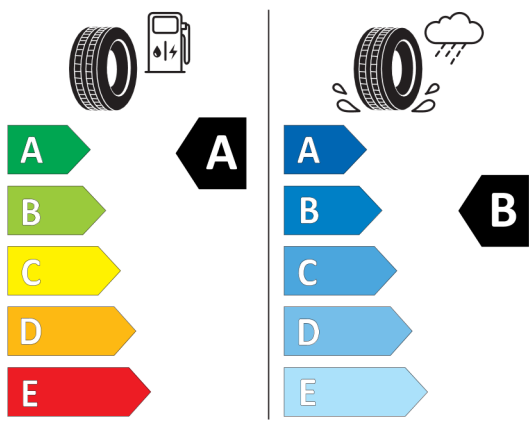

Lakier i tapicerka (cena brutto z VAT)

C2M	Island Blue	PLN	2 700,00
BZE1	Double Stripe Carbon Black materiałowa	PLN	0,00

Wyposażenie standardowe (cena brutto z VAT)

249	Kierownica wielofunkcyjna
2PA	Śruby zabezpieczające
2VB	System monitorowania ciśnienia opon
2VC	Zestaw naprawczy do opon
423	Dywaniki welurowe
428	Trójkąt ostrzegawczy / apteczka / gaśnica
450	Manualna regulacja wysokości fotela pasażera z przodu
470	Mocowanie fotelika ISOFIX na przednim fotelu
481	Sportowe fotele przednie
4BD	Listwy ozdobne Piano Black
521	Czujnik deszczu z automatyczną kontrolą

Wyposażenie opcjonalne (cena brutto z VAT)

1V1	17" aluminiowe obręcze Tentacle Spoke Black	PLN	4 500,00
383	Dach oraz lusterka zewnętrzne w kolorze czarnym	PLN	0,00
420	Przyciemniana szyba tylna i tylne szyby boczne	PLN	1 600,00
8A1	Polska wersja językowa	PLN	0,00
8AT	Polska instrukcja obsługi	PLN	0,00
9PB	Premium package	PLN	0,00
2TC	Sportowa automatyczna skrzynia biegów dwusprzęgłowa z łożatkami	PLN	0,00
2XD	Kierownica skórzana Nappa	PLN	0,00
313	Lusterka zewnętrzne składane elektrycznie	PLN	0,00
431	Lusterko wsteczne przyciemniane automatycznie	PLN	0,00
493	Pakiet dodatkowych schowków	PLN	0,00
4UR	Oświetlenie ambientowe	PLN	0,00
4VA	Przełącznik trybów jazdy MINI	PLN	0,00
507	Czujniki parkowania z tyłu	PLN	0,00
534	Klimatyzacja automatyczna	PLN	0,00
563	Pakiet dodatkowego oświetlenia	PLN	0,00
5GE	Flexible Car Use (opcja dla CarSharingu)	PLN	0,00
6CP	Przygotowanie do Apple CarPlay	PLN	0,00
6UM	System nawigacyjny MINI	PLN	3 600,00

2020/740

<https://eprel.ec.europa.eu/qr/529942>

Pirelli 595910

PIRELLI 31458

205/45R17 88 W XL C1

2020/740

<https://eprel.ec.europa.eu/qr/595910>