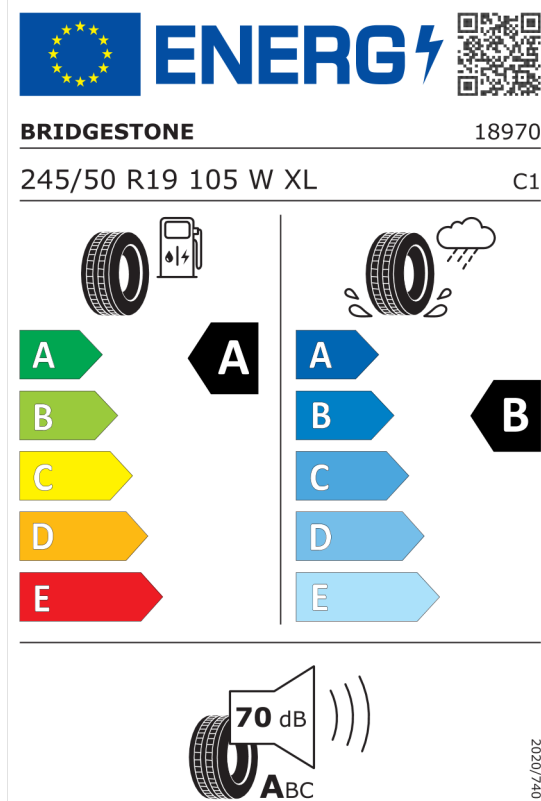

Etykieta energetyczna UE dla opon

Pirelli 596053

<https://eprel.ec.europa.eu/qr/596053>

Bridgestone 382610

<https://eprel.ec.europa.eu/qr/382610>

Michelin 410016

MICHELIN 356061

245/50R19 105 W XL C1