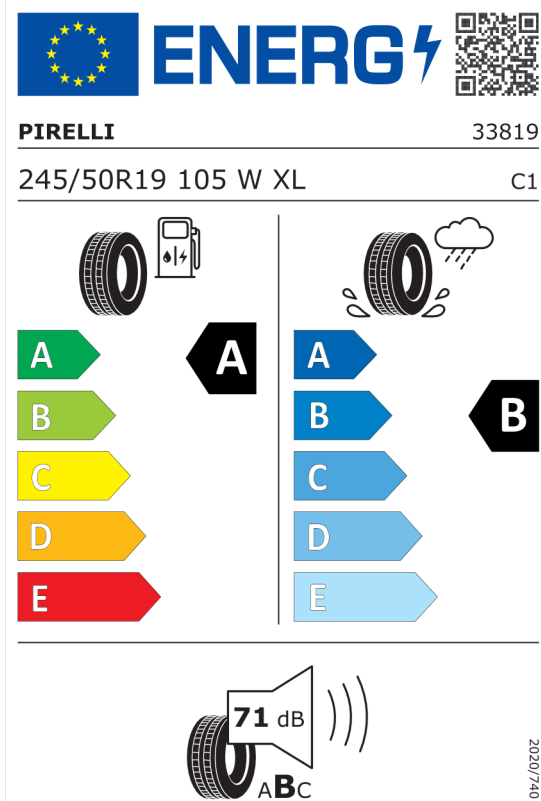

Przyciemnianie szyb (folia)	PLN	1 000,00
Akcesoria razem	PLN	1 000,00

Cena całkowita netto (bez VAT)	PLN	218 617,90
---------------------------------------	------------	-------------------

Total cena brutto z VAT	PLN	268 900,00
--------------------------------	------------	-------------------

Etykieta energetyczna UE dla opon

Pirelli 596053

<https://eprel.ec.europa.eu/qr/596053>

Bridgestone 382610

<https://eprel.ec.europa.eu/qr/382610>

Michelin 410016

MICHELIN 356061

245/50R19 105 W XL C1