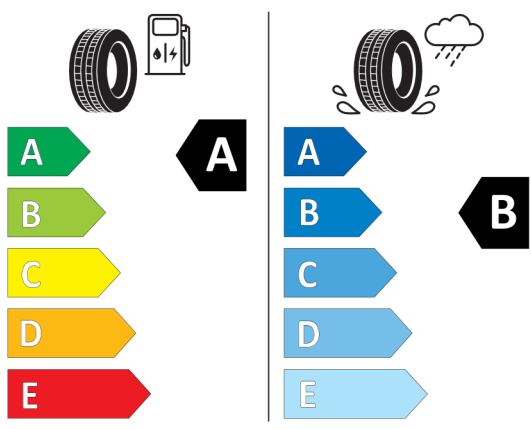

Etykieta energetyczna UE dla opon

Pirelli 596053

<https://eprel.ec.europa.eu/qr/596053>

Bridgestone 382610

<https://eprel.ec.europa.eu/qr/382610>

Michelin 410016

MICHELIN 356061

245/50R19 105 W XL C1