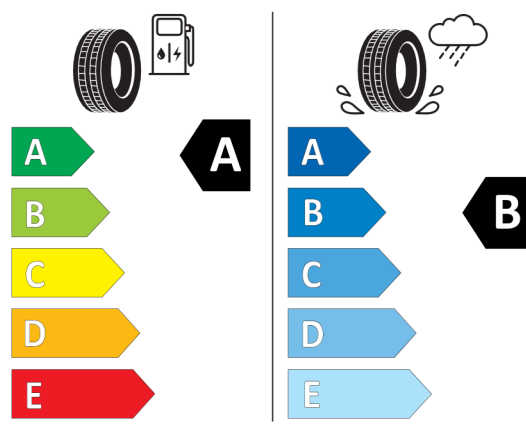

Bridgestone 382611

BRIDGESTONE 19745

245/50 R19 105 W XL C1

2020/740

<https://eprel.ec.europa.eu/qr/382611>